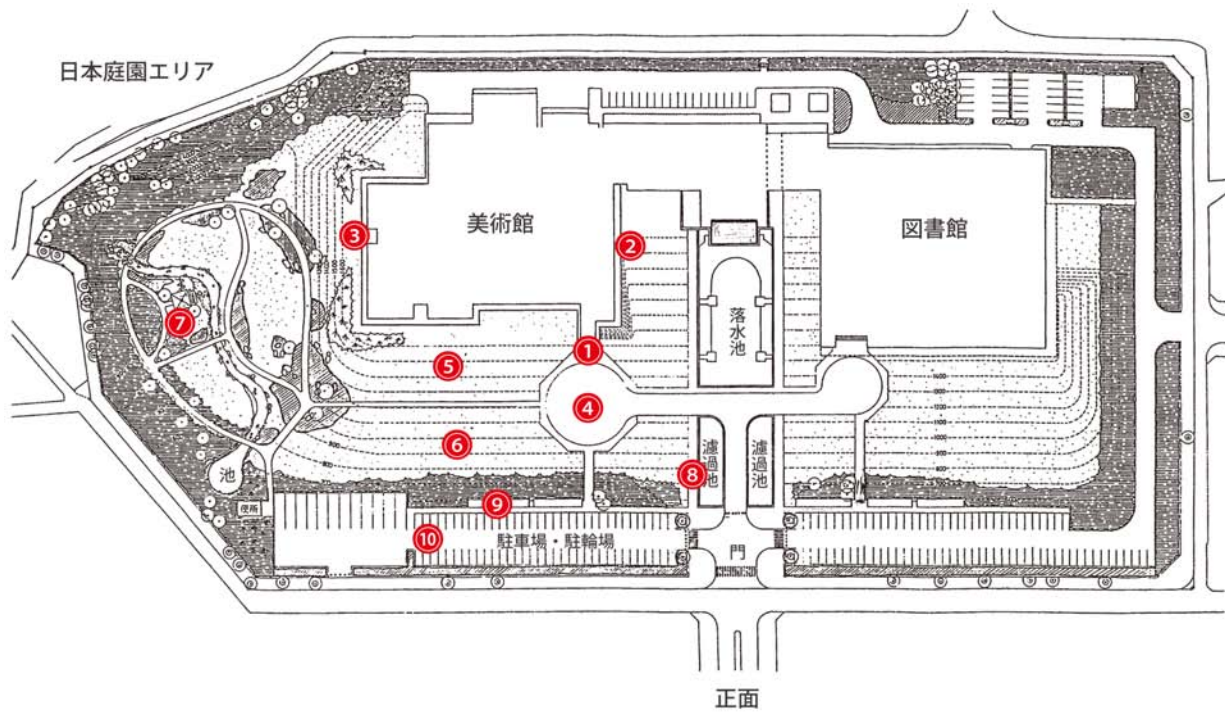

福島県立美術館放射線測定結果(館内)

平成30年7月20日測定

μ Sv/h

番号	測定場所	測定結果
【美術館1階】		
1	エントランスホール奥	0.08
2	企画展示室A-1	0.04
3	企画展示室A-2	0.04
4	企画展示室A-3	0.04
5	企画展示室B	0.05
6	実習室	0.06
7	講義室	0.06
8	講堂	0.04
【美術館2階】		
9	常設展示室A	0.04
10	常設展示室B	0.05
11	常設展示室C	0.04
12	常設展示室D	0.05

測定地点: 床上(地上)1m

福島県立美術館放射線測定結果(屋外)

平成30年7月20日測定

μ Sv/h

番号	測定場所	測定結果
1	正面玄関付近	0.09
2	落水池西側芝生付近	0.12
3	美術館西側芝生付近	0.12
4	正面玄関前彫刻作品付近	0.14
5	玄関東側芝生中央	0.08
6	レジェ作品設置芝生中央	0.08
7	日本庭園東屋下	0.10
8	濾過池西側通路	0.10
9	西側駐輪場	0.06
10	駐車場中央	0.10

測定地点:地上1m