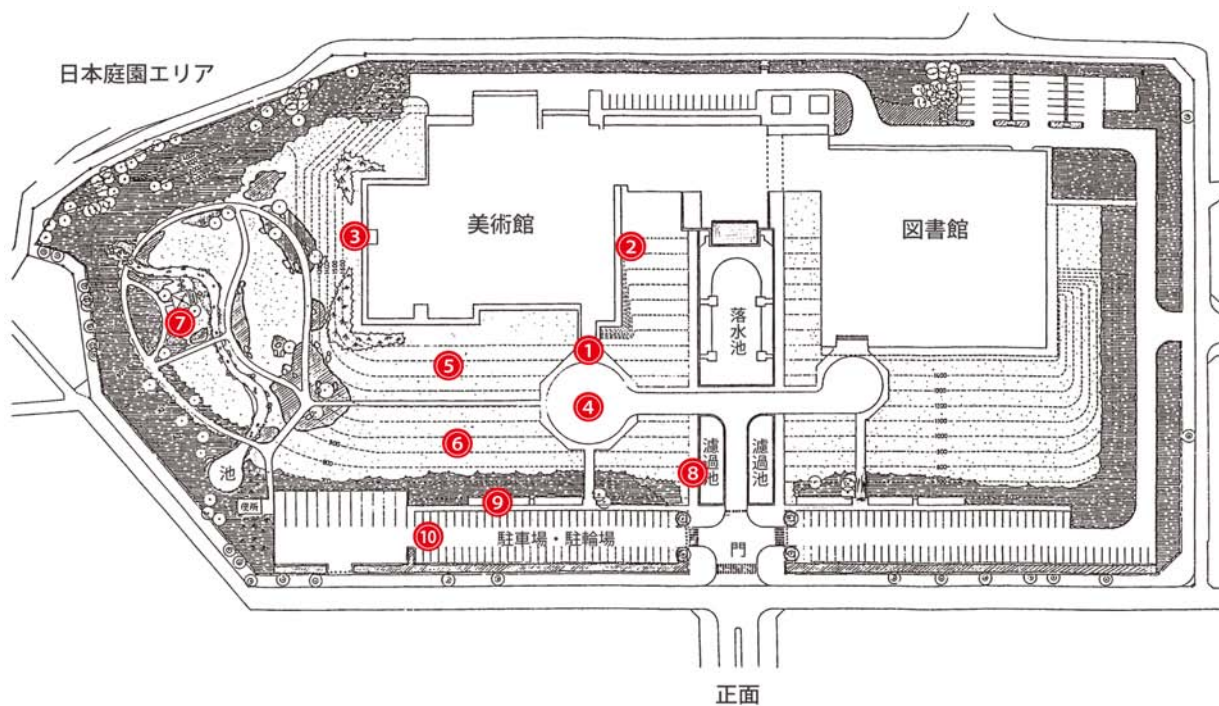

福島県立美術館放射線測定結果(館内)

平成30年8月17日測定

μ Sv/h

番号	測定場所	測定結果
【美術館1階】		
1	エントランスホール奥	0.08
2	企画展示室A-1	0.05
3	企画展示室A-2	0.04
4	企画展示室A-3	0.04
5	企画展示室B	0.05
6	実習室	0.06
7	講義室	0.05
8	講堂	0.05
【美術館2階】		
9	常設展示室A	0.04
10	常設展示室B	0.04
11	常設展示室C	0.05
12	常設展示室D	0.04

測定地点: 床上(地上)1m

福島県立美術館放射線測定結果(屋外)

平成30年8月17日測定

$\mu\text{Sv/h}$

番号	測定場所	測定結果
1	正面玄関付近	0.08
2	落水池西側芝生付近	0.13
3	美術館西側芝生付近	0.11
4	正面玄関前彫刻作品付近	0.13
5	玄関東側芝生中央	0.08
6	レジェ作品設置芝生中央	0.08
7	日本庭園東屋下	0.10
8	濾過池西側通路	0.09
9	西側駐輪場	0.05
10	駐車場中央	0.09

測定地点: 地上1m