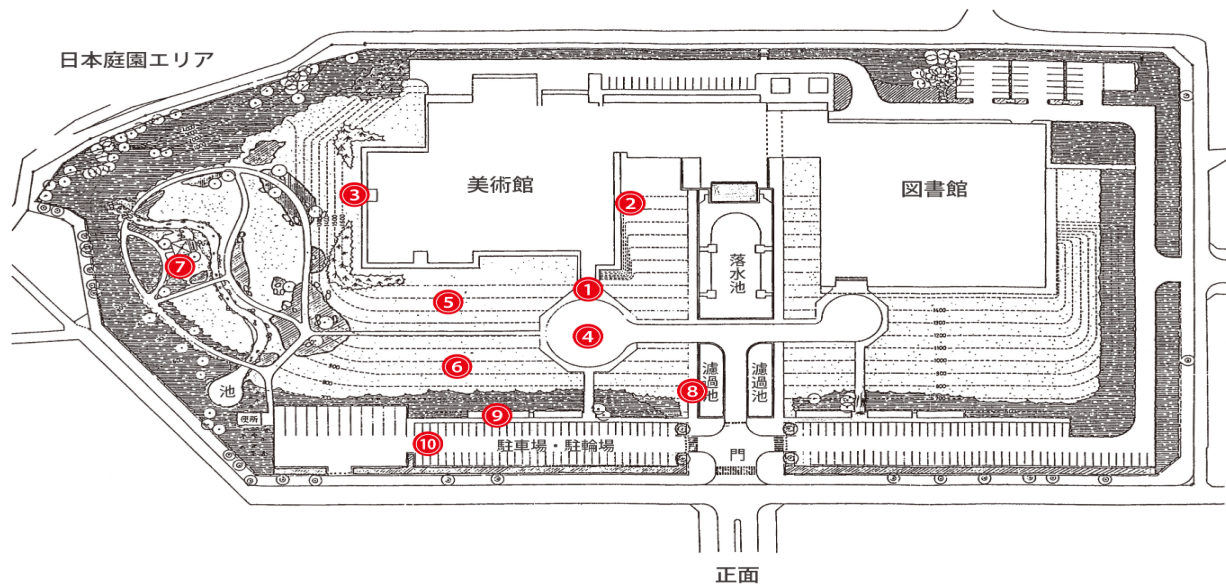

# 福島県立美術館放射線測定結果(館内)

【2階】

【1階】

令和7年1月10日測定

番号	測定場所	測定結果 $\mu\text{Sv/h}$
【美術館1階】		
1	エントランスホール奥	0.08
2	企画展示室A-1	
3	企画展示室A-2	
4	企画展示室A-3	0.03
5	企画展示室B	
6	実習室	
7	講義室	
8	講堂	
【美術館2階】		
9	常設展示室A	
10	常設展示室B	0.03
11	常設展示室C	
12	常設展示室D	

測定地点: 床上(地上)1m

福島県立美術館放射線測定結果(屋外)

令和7年1月10日測定  
 $\mu\text{Sv/h}$

番号	測定場所	測定結果
1	正面玄関付近	0.08
2	落水池西側芝生付近	
3	美術館西側芝生付近	
4	正面玄関前彫刻作品付近	0.09
5	玄関東側芝生中央	
6	レジェ作品設置芝生中央	
7	日本庭園東屋下	0.07
8	濾過池西側通路	0.06
9	西側駐輪場	0.04
10	駐車場中央	

測定地点: 地上1m