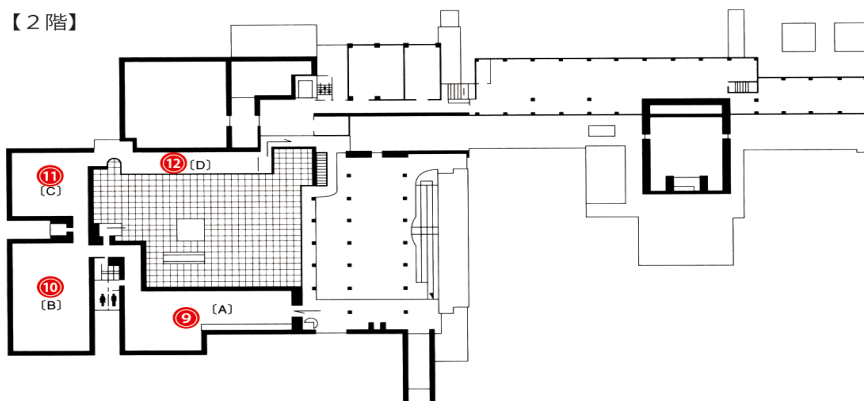

# 福島県立美術館放射線測定結果(館内)

【2階】

【1階】

令和7年1月10日測定

番号	測定場所	測定結果 $\mu\text{Sv/h}$
【美術館1階】		
1	エントランスホール奥	0.08
2	企画展示室A-1	
3	企画展示室A-2	
4	企画展示室A-3	0.03
5	企画展示室B	
6	実習室	
7	講義室	
8	講堂	
【美術館2階】		
9	常設展示室A	
10	常設展示室B	0.03
11	常設展示室C	
12	常設展示室D	

測定地点: 床上(地上)1m

福島県立美術館放射線測定結果(屋外)

令和7年1月10日測定  
 $\mu\text{Sv/h}$

番号	測定場所	測定結果
1	正面玄関付近	0.08
2	落水池西側芝生付近	
3	美術館西側芝生付近	
4	正面玄関前彫刻作品付近	0.09
5	玄関東側芝生中央	
6	レジェ作品設置芝生中央	
7	日本庭園東屋下	0.07
8	濾過池西側通路	0.06
9	西側駐輪場	0.04
10	駐車場中央	

測定地点: 地上1m