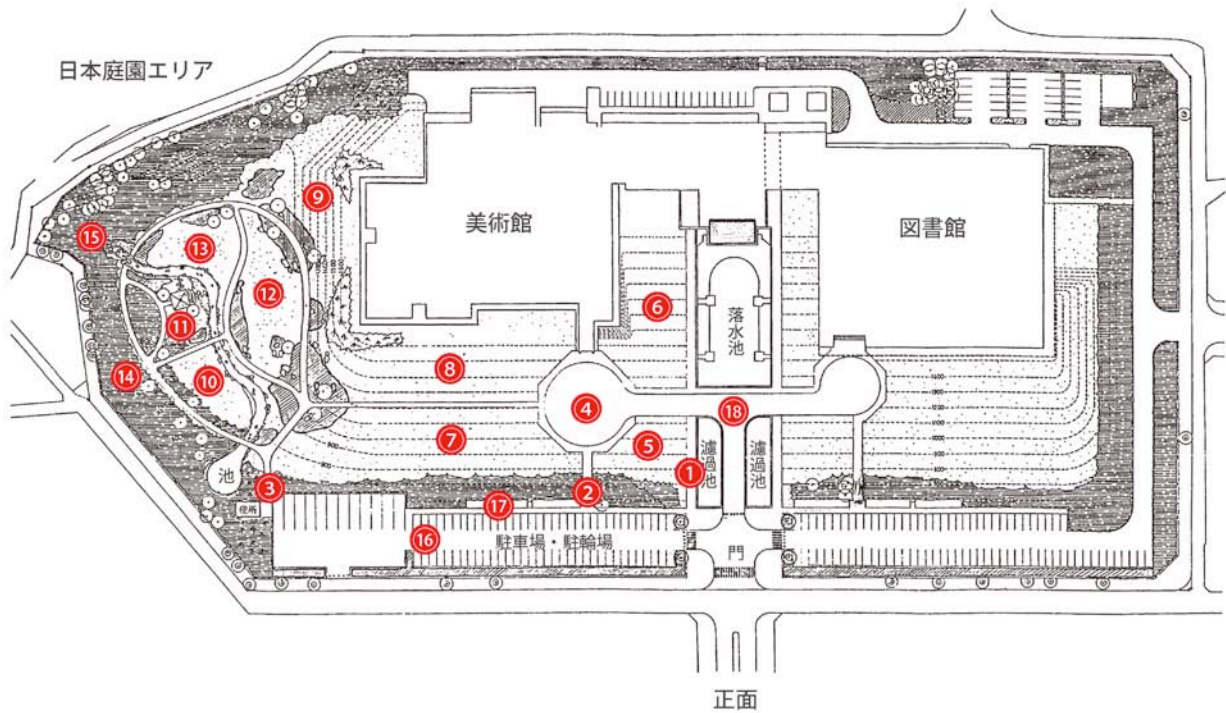

福島県立美術館放射線測定結果(館内)

平成24年5月18日測定

【2階】

【1階】

$\mu\text{Sv/h}$

番号	測定場所	測定結果
【美術館1階】		
1	玄関	0.13
2	エントランスホール奥	0.11
3	企画展示室A-1	0.05
4	企画展示室A-2	0.04
5	企画展示室A-3	0.06
6	企画展示室B	0.06
7	実習室	0.13
8	講義室	0.07
9	講堂	0.07
【美術館2階】		
10	常設展示室A	0.06
11	常設展示室B	0.07
12	常設展示室C	0.08
13	常設展示室D	0.08

測定地点: 床上(地上)1m

福島県立美術館放射線測定結果(屋外)

平成24年5月18日測定

$\mu\text{Sv/h}$

番号	測定場所	測定結果
1	濾過池西側通路	0.47
2	駐輪場脇通路	0.57
3	日本庭園入口通路	1.08
4	正面玄関前彫刻作品付近	0.61
5	濾過池脇芝生中央	0.31
6	落水池西側芝生中央	0.17
7	レジェ作品設置芝生中央	0.32
8	玄関西側芝生中央	0.17
9	美術館西側芝生中央	0.29
10	日本庭園南側芝生中央	0.44
11	日本庭園東屋下	0.71
12	日本庭園東側林中央	0.36
13	日本庭園北側芝生中央	0.47
14	日本庭園西側林中央	1.27
15	日本庭園取水口付近林	1.25
16	駐車場中央	0.63
17	西側駐輪場	0.35
18	美術館・図書館連絡通路中央	0.35

測定地点:地上1m