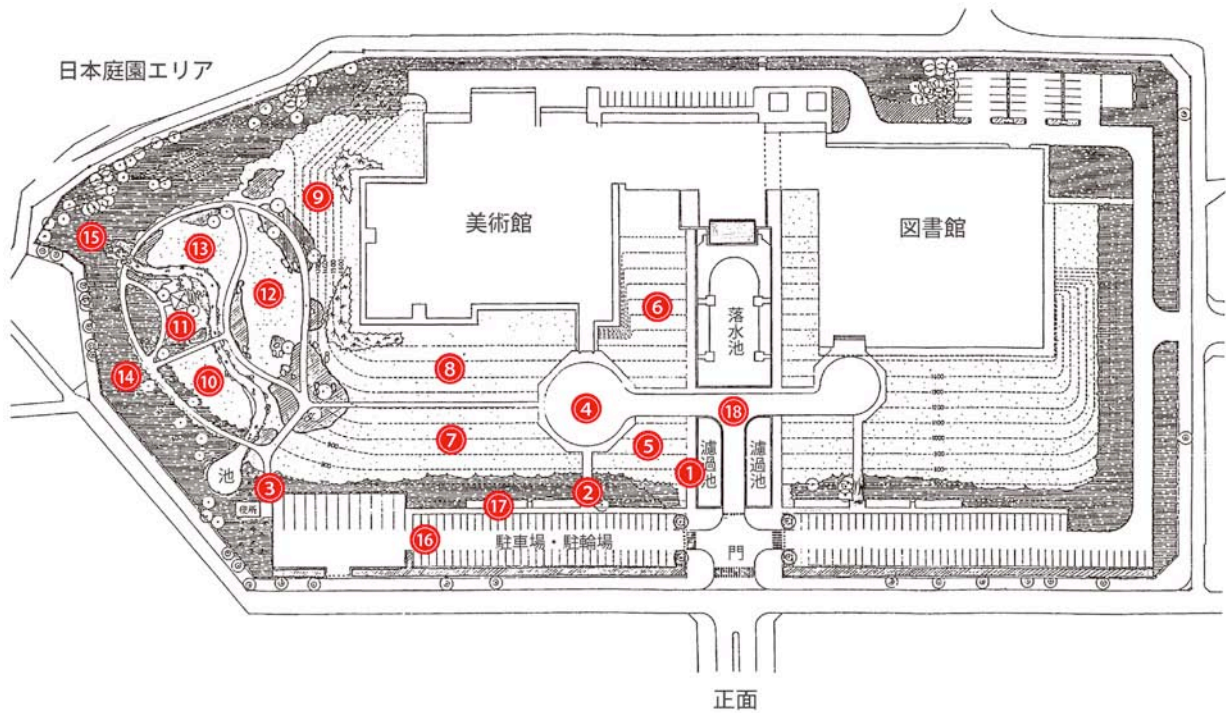

福島県立美術館放射線測定結果(館内)

平成24年8月17日測定

【2階】

【1階】

$\mu\text{Sv/h}$

番号	測定場所	測定結果
【美術館1階】		
1	玄関	0.12
2	エントランスホール奥	0.10
3	企画展示室A-1	0.05
4	企画展示室A-2	0.05
5	企画展示室A-3	0.06
6	企画展示室B	0.06
7	実習室	0.14
8	講義室	0.06
9	講堂	0.06
【美術館2階】		
10	常設展示室A	0.07
11	常設展示室B	0.07
12	常設展示室C	0.08
13	常設展示室D	0.09

測定地点: 床上(地上)1m

福島県立美術館放射線測定結果(屋外)

平成24年8月17日測定

μ Sv/h

番号	測定場所	測定結果
1	濾過池西側通路	0.37
2	駐輪場脇通路	0.84
3	日本庭園入口通路	1.12
4	正面玄関前彫刻作品付近	0.52
5	濾過池脇芝生中央	0.29
6	落水池西側芝生中央	0.15
7	レジェ作品設置芝生中央	0.32
8	玄関西側芝生中央	0.17
9	美術館西側芝生中央	0.32
10	日本庭園南側芝生中央	0.49
11	日本庭園東屋下	0.61
12	日本庭園東側林中央	0.36
13	日本庭園北側芝生中央	0.46
14	日本庭園西側林中央	1.25
15	日本庭園取水口付近林	1.21
16	駐車場中央	0.55
17	西側駐輪場	0.27
18	美術館・図書館連絡通路中央	0.30

測定地点:地上1m