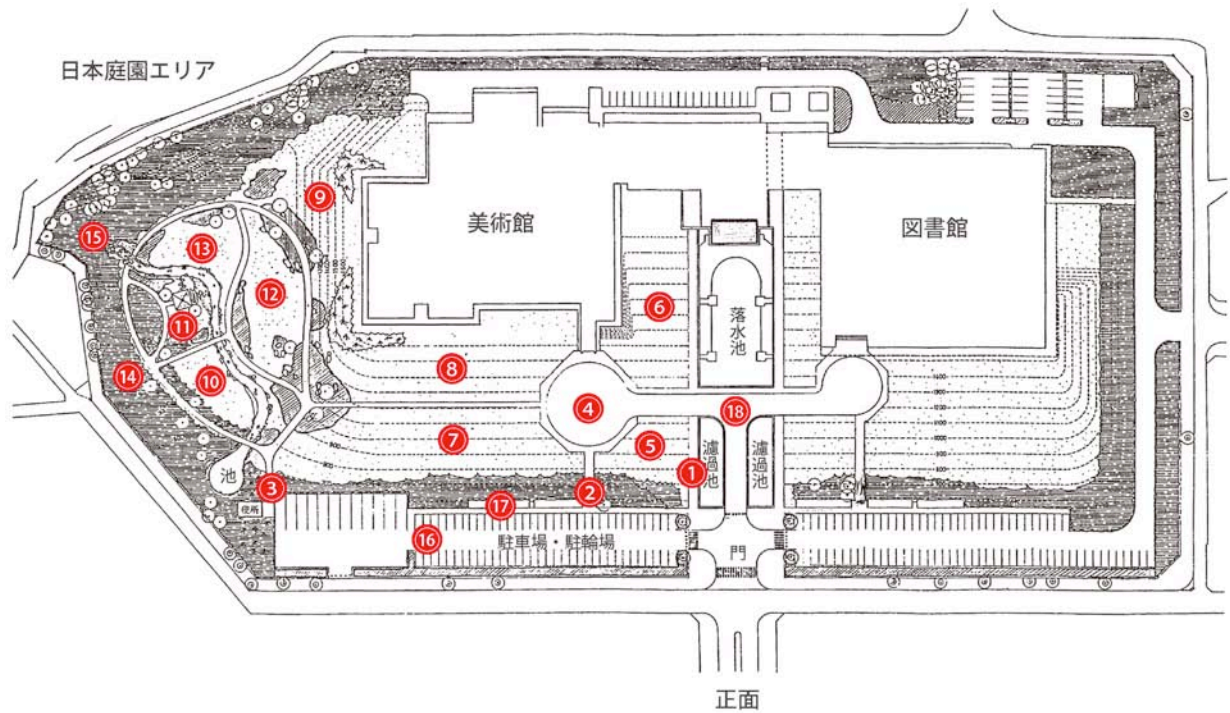

福島県立美術館放射線測定結果(館内)

【2階】

【1階】

平成25年1月18日測定

$\mu\text{Sv/h}$

番号	測定場所	測定結果
【美術館1階】		
1	玄関	0.11
2	エントランスホール奥	0.12
3	企画展示室A-1	0.05
4	企画展示室A-2	0.06
5	企画展示室A-3	0.06
6	企画展示室B	0.06
7	実習室	0.10
8	講義室	0.07
9	講堂	0.06
【美術館2階】		
10	常設展示室A	0.07
11	常設展示室B	0.06
12	常設展示室C	0.08
13	常設展示室D	0.07

測定地点: 床上(地上)1m

福島県立美術館放射線測定結果(屋外)

平成25年1月17日測定

$\mu\text{Sv/h}$

番号	測定場所	測定結果
1	濾過池西側通路	0.24
2	駐輪場脇通路	0.43
3	日本庭園入口通路	0.66
4	正面玄関前彫刻作品付近	0.35
5	濾過池脇芝生中央	0.20
6	落水池西側芝生中央	0.10
7	レジェ作品設置芝生中央	0.17
8	玄関西側芝生中央	0.11
9	美術館西側芝生中央	0.19
10	日本庭園南側芝生中央	0.29
11	日本庭園東屋下	0.39
12	日本庭園東側林中央	0.24
13	日本庭園北側芝生中央	0.32
14	日本庭園西側林中央	0.86
15	日本庭園取水口付近林	0.79
16	駐車場中央	0.35
17	西側駐輪場	0.24
18	美術館・図書館連絡通路中央	0.28

測定地点:地上1m