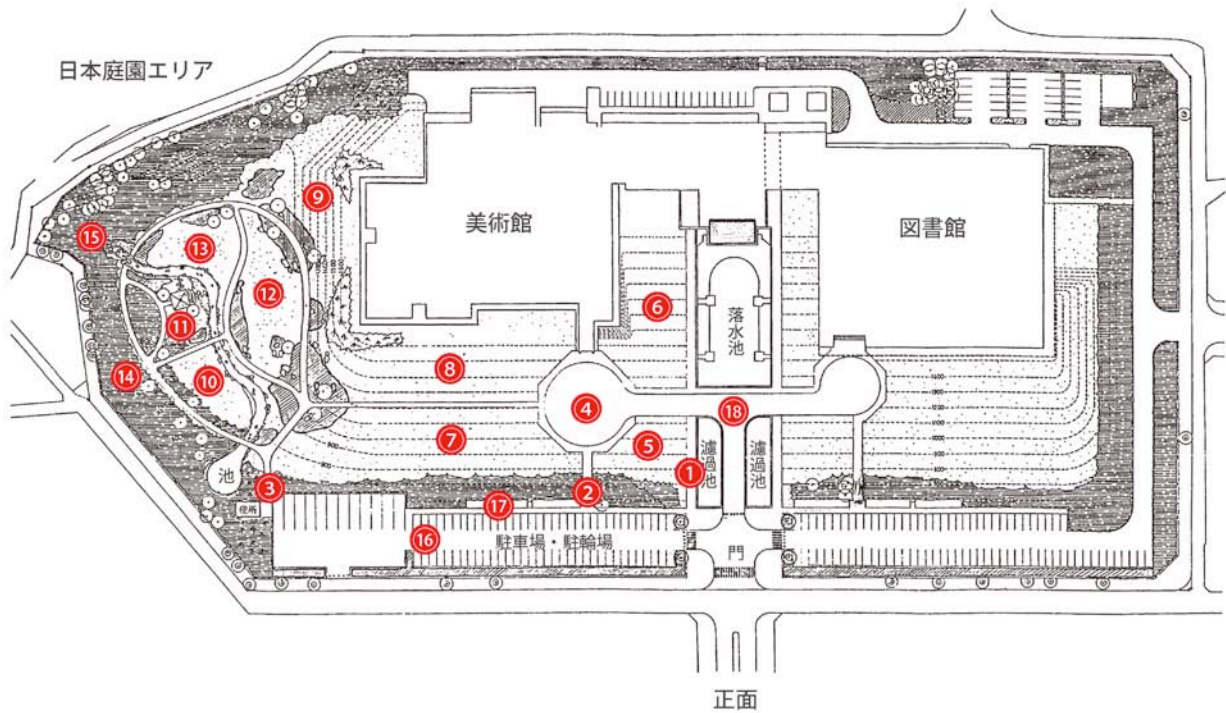

福島県立美術館放射線測定結果(館内)

【2階】

【1階】

平成25年7月19日測定

$\mu\text{Sv/h}$

番号	測定場所	測定結果
【美術館1階】		
1	玄関	0.12
2	エントランスホール奥	0.11
3	企画展示室A-1	0.06
4	企画展示室A-2	0.05
5	企画展示室A-3	0.05
6	企画展示室B	0.06
7	実習室	0.11
8	講義室	0.06
9	講堂	0.06
【美術館2階】		
10	常設展示室A	0.07
11	常設展示室B	0.06
12	常設展示室C	0.06
13	常設展示室D	0.07

測定地点: 床上(地上)1m

福島県立美術館放射線測定結果(屋外)

平成25年7月19日測定

$\mu\text{Sv/h}$

番号	測定場所	測定結果
1	濾過池西側通路	0.24
2	駐輪場脇通路	0.56
3	日本庭園入口通路	0.92
4	正面玄関前彫刻作品付近	0.38
5	濾過池脇芝生中央	0.21
6	落水池西側芝生中央	0.12
7	レジェ作品設置芝生中央	0.19
8	玄関東側芝生中央	0.14
9	美術館西側芝生中央	0.25
10	日本庭園南側芝生中央	0.30
11	日本庭園東屋下	0.46
12	日本庭園東側林中央	0.23
13	日本庭園北側芝生中央	0.33
14	日本庭園西側林中央	0.94
15	日本庭園池取水口付近林	0.86
16	駐車場中央	0.38
17	西側駐輪場	0.18
18	美術館・図書館連絡通路中央	0.20

測定地点:地上1m