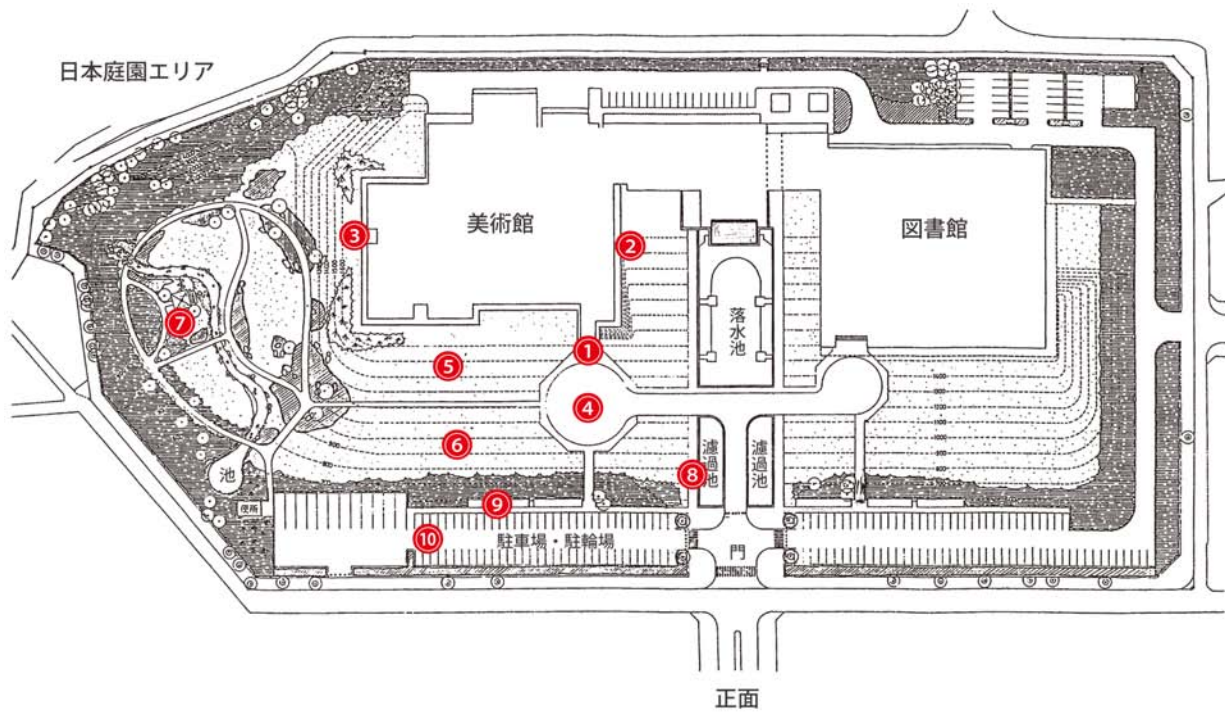

福島県立美術館放射線測定結果(館内)

平成31年1月18日測定

μ Sv/h

番号	測定場所	測定結果
【美術館1階】		
1	エントランスホール奥	0.08
2	企画展示室A-1	0.04
3	企画展示室A-2	0.04
4	企画展示室A-3	0.05
5	企画展示室B	0.04
6	実習室	0.06
7	講義室	0.06
8	講堂	0.05
【美術館2階】		
9	常設展示室A	0.05
10	常設展示室B	0.05
11	常設展示室C	0.05
12	常設展示室D	0.05

測定地点: 床上(地上)1m

福島県立美術館放射線測定結果(屋外)

平成31年1月18日測定

μ Sv/h

番号	測定場所	測定結果
1	正面玄関付近	0.08
2	落水池西側芝生付近	0.11
3	美術館西側芝生付近	0.12
4	正面玄関前彫刻作品付近	0.13
5	玄関東側芝生中央	0.07
6	レジェ作品設置芝生中央	0.07
7	日本庭園東屋下	0.11
8	濾過池西側通路	0.09
9	西側駐輪場	0.04
10	駐車場中央	0.12

測定地点:地上1m