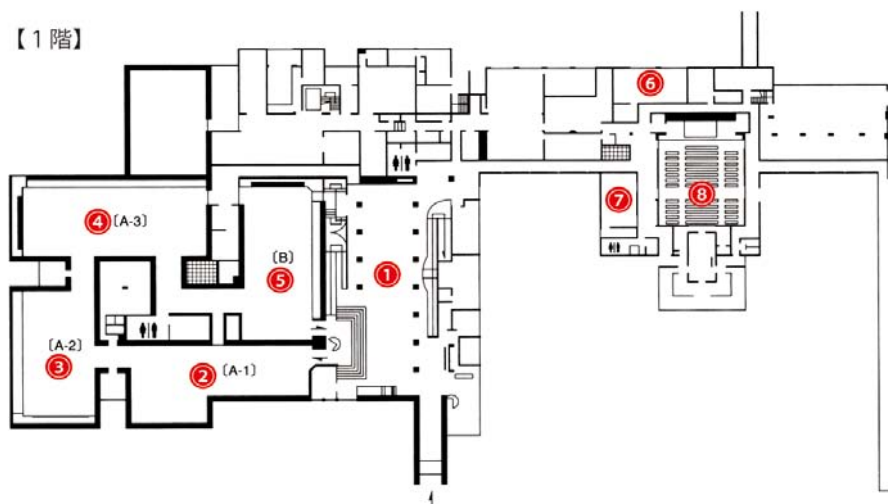

福島県立美術館放射線測定結果(館内)

令和2年5月15日測定

$\mu$  Sv/h

番号	測定場所	測定結果
【美術館1階】		
1	エントランスホール奥	0.07
2	企画展示室A-1	0.04
3	企画展示室A-2	0.04
4	企画展示室A-3	0.04
5	企画展示室B	0.04
6	実習室	0.05
7	講義室	0.05
8	講堂	0.05
【美術館2階】		
9	常設展示室A	0.04
10	常設展示室B	0.05
11	常設展示室C	0.05
12	常設展示室D	0.05

測定地点: 床上(地上)1m

福島県立美術館放射線測定結果(屋外)

令和2年5月15日測定

$\mu\text{Sv/h}$

番号	測定場所	測定結果
1	正面玄関付近	0.09
2	落水池西側芝生付近	
3	美術館西側芝生付近	
4	正面玄関前彫刻作品付近	0.11
5	玄関東側芝生中央	
6	レジェ作品設置芝生中央	0.08
7	日本庭園東屋下	0.09
8	濾過池西側通路	0.09
9	西側駐輪場	0.07
10	駐車場中央	

測定地点: 地上1m