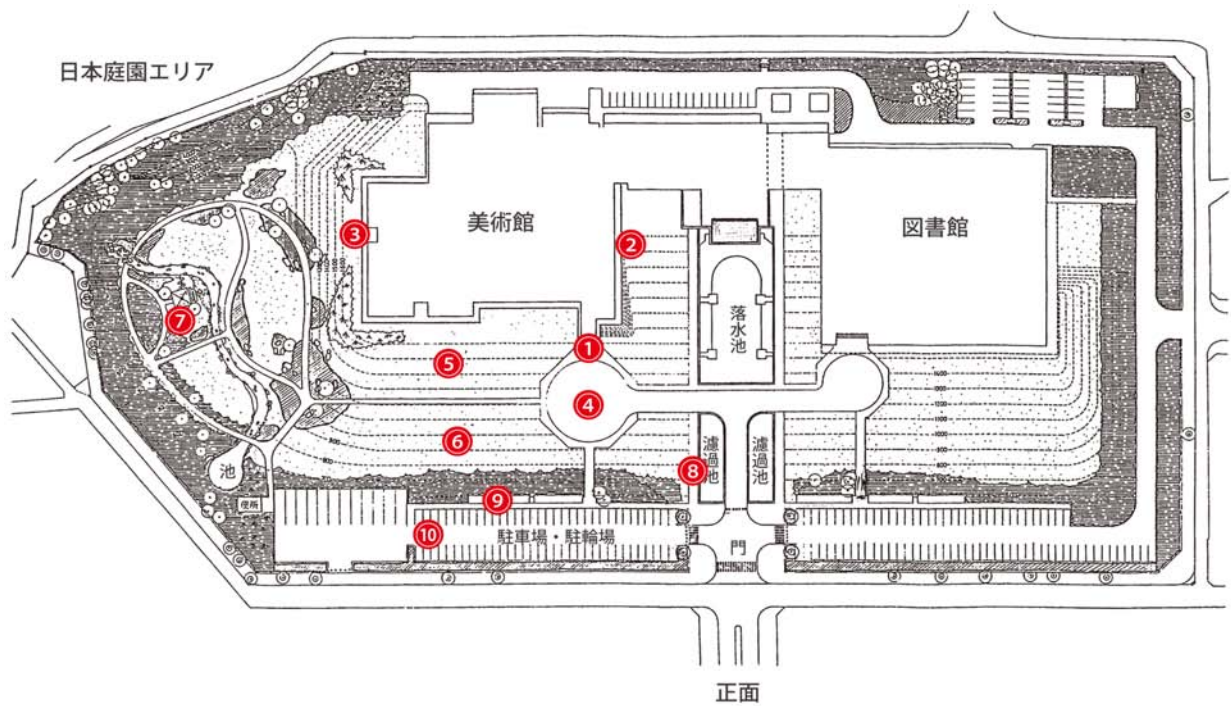

福島県立美術館放射線測定結果(館内)

令和3年7月23日測定

μ Sv/h

番号	測定場所	測定結果
【美術館1階】		
1	エントランスホール奥	0.08
2	企画展示室A-1	
3	企画展示室A-2	
4	企画展示室A-3	0.03
5	企画展示室B	
6	実習室	
7	講義室	
8	講堂	
【美術館2階】		
9	常設展示室A	
10	常設展示室B	0.04
11	常設展示室C	
12	常設展示室D	

測定地点: 床上(地上)1m

福島県立美術館放射線測定結果(屋外)

令和3年7月23日測定

$\mu\text{Sv/h}$

番号	測定場所	測定結果
1	正面玄関付近	0.08
2	落水池西側芝生付近	
3	美術館西側芝生付近	
4	正面玄関前彫刻作品付近	0.11
5	玄関東側芝生中央	
6	レジェ作品設置芝生中央	
7	日本庭園東屋下	0.07
8	濾過池西側通路	0.09
9	西側駐輪場	0.05
10	駐車場中央	

測定地点: 地上1m