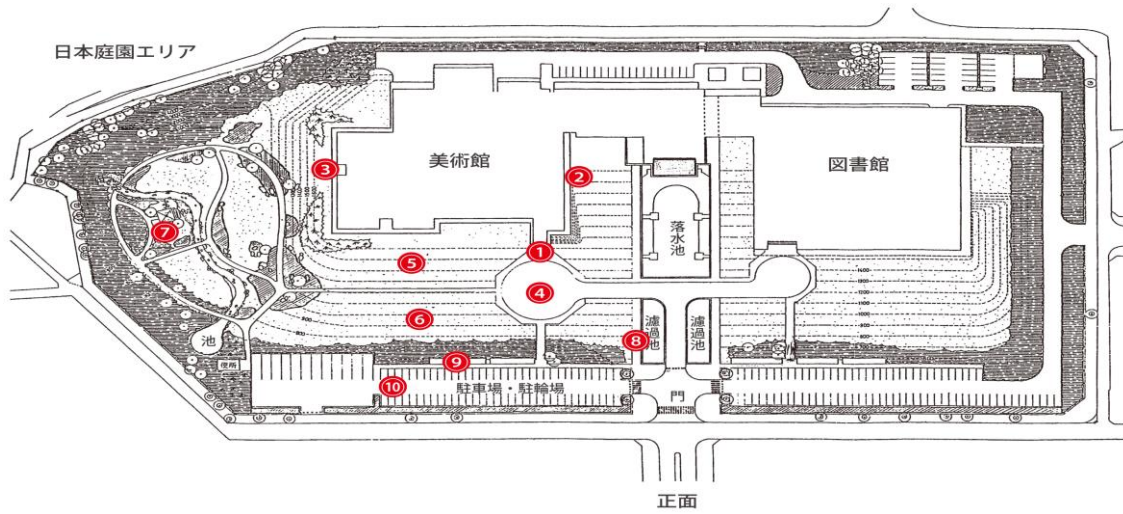

福島県立美術館放射線測定結果(館内)

【2階】

【1階】

令和5年7月7日測定

番号	測定場所	測定結果 $\mu\text{Sv/h}$
【美術館1階】		
1	エントランスホール奥	0.08
2	企画展示室A-1	
3	企画展示室A-2	
4	企画展示室A-3	0.04
5	企画展示室B	
6	実習室	
7	講義室	
8	講堂	
【美術館2階】		
9	常設展示室A	
10	常設展示室B	0.04
11	常設展示室C	
12	常設展示室D	

測定地点: 床上(地上)1m

福島県立美術館放射線測定結果(屋外)

令和5年7月7日測定
 $\mu\text{Sv/h}$

番号	測定場所	測定結果
1	正面玄関付近	0.08
2	落水池西側芝生付近	
3	美術館西側芝生付近	
4	正面玄関前彫刻作品付近	0.09
5	玄関東側芝生中央	
6	レジェ作品設置芝生中央	
7	日本庭園東屋下	0.11
8	濾過池西側通路	0.07
9	西側駐輪場	0.05
10	駐車場中央	

測定地点: 地上1m