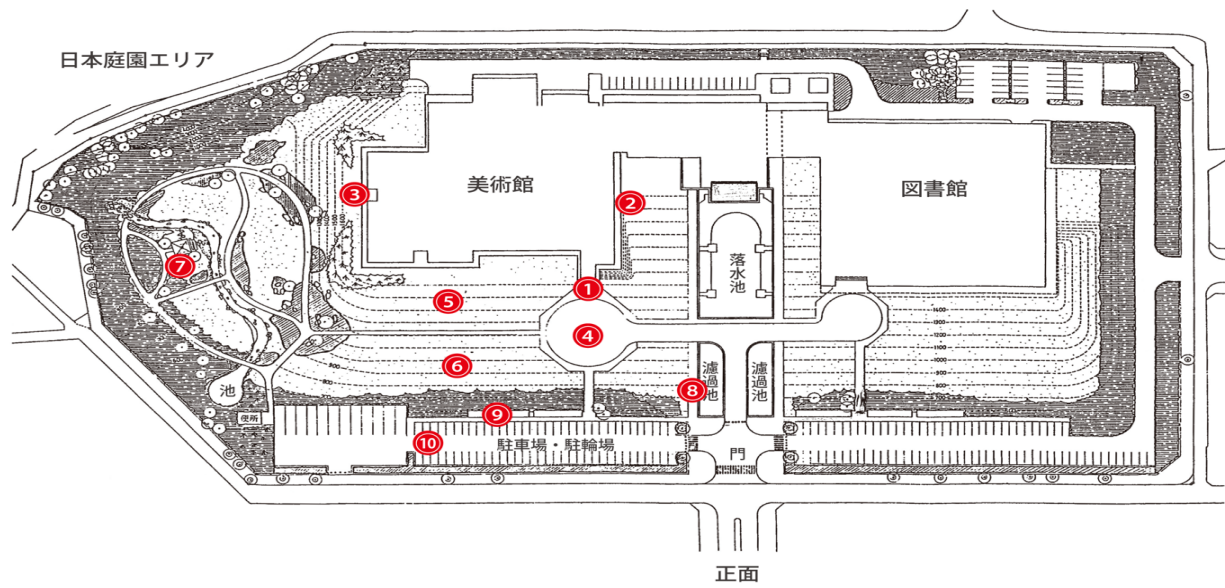

福島県立美術館放射線測定結果(館内)

【2階】

【1階】

令和6年1月12日測定

番号	測定場所	測定結果 $\mu\text{Sv/h}$
【美術館1階】		
1	エントランスホール奥	0.07
2	企画展示室A-1	
3	企画展示室A-2	
4	企画展示室A-3	0.04
5	企画展示室B	
6	実習室	
7	講義室	
8	講堂	
【美術館2階】		
9	常設展示室A	
10	常設展示室B	0.03
11	常設展示室C	
12	常設展示室D	

測定地点: 床上(地上)1m

福島県立美術館放射線測定結果(屋外)

令和6年1月12日測定  
 $\mu\text{Sv/h}$

番号	測定場所	測定結果
1	正面玄関付近	0.07
2	落水池西側芝生付近	
3	美術館西側芝生付近	
4	正面玄関前彫刻作品付近	0.10
5	玄関東側芝生中央	
6	レジェ作品設置芝生中央	
7	日本庭園東屋下	0.09
8	濾過池西側通路	0.09
9	西側駐輪場	0.05
10	駐車場中央	

測定地点: 地上1m