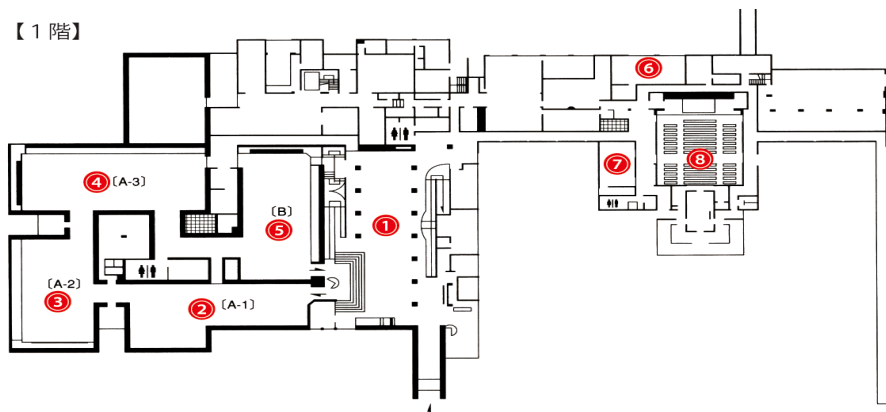

福島県立美術館放射線測定結果(館内)

【2階】

【1階】

令和6年1月12日測定

番号	測定場所	測定結果 $\mu\text{Sv/h}$
【美術館1階】		
1	エントランスホール奥	0.07
2	企画展示室A-1	
3	企画展示室A-2	
4	企画展示室A-3	0.04
5	企画展示室B	
6	実習室	
7	講義室	
8	講堂	
【美術館2階】		
9	常設展示室A	
10	常設展示室B	0.03
11	常設展示室C	
12	常設展示室D	

測定地点: 床上(地上)1m

福島県立美術館放射線測定結果(屋外)

令和6年1月12日測定  
 $\mu\text{Sv/h}$

番号	測定場所	測定結果
1	正面玄関付近	0.07
2	落水池西側芝生付近	
3	美術館西側芝生付近	
4	正面玄関前彫刻作品付近	0.10
5	玄関東側芝生中央	
6	レジェ作品設置芝生中央	
7	日本庭園東屋下	0.09
8	濾過池西側通路	0.09
9	西側駐輪場	0.05
10	駐車場中央	

測定地点: 地上1m