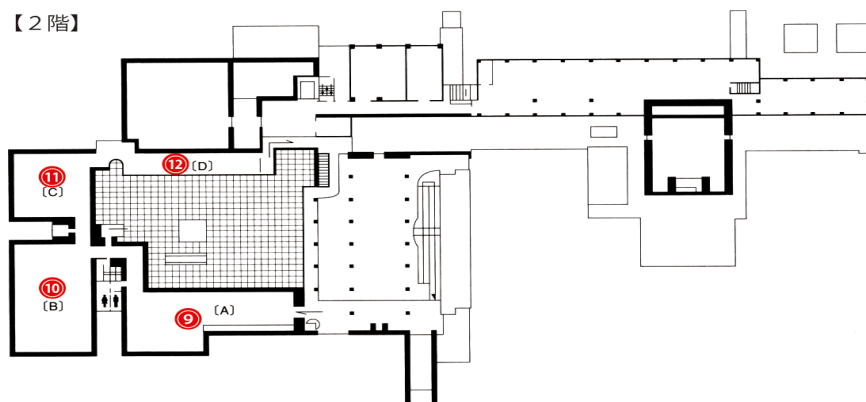

福島県立美術館放射線測定結果(館内)

【2階】

【1階】

令和6年1月12日測定

番号	測定場所	測定結果 $\mu\text{Sv/h}$
【美術館1階】		
1	エントランスホール奥	0.07
2	企画展示室A-1	
3	企画展示室A-2	
4	企画展示室A-3	0.04
5	企画展示室B	
6	実習室	
7	講義室	
8	講堂	
【美術館2階】		
9	常設展示室A	
10	常設展示室B	0.03
11	常設展示室C	
12	常設展示室D	

測定地点: 床上(地上)1m

福島県立美術館放射線測定結果(屋外)

令和6年1月12日測定  
 $\mu\text{Sv/h}$

番号	測定場所	測定結果
1	正面玄関付近	0.07
2	落水池西側芝生付近	
3	美術館西側芝生付近	
4	正面玄関前彫刻作品付近	0.10
5	玄関東側芝生中央	
6	レジェ作品設置芝生中央	
7	日本庭園東屋下	0.09
8	濾過池西側通路	0.09
9	西側駐輪場	0.05
10	駐車場中央	

測定地点: 地上1m