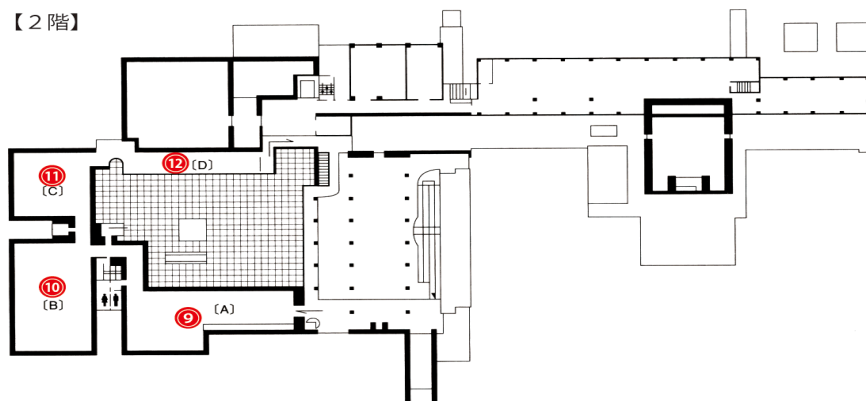

# 福島県立美術館放射線測定結果(館内)

【2階】

【1階】

令和6年7月12日測定

番号	測定場所	測定結果 $\mu\text{Sv/h}$
【美術館1階】		
1	エントランスホール奥	0.08
2	企画展示室A-1	
3	企画展示室A-2	
4	企画展示室A-3	0.04
5	企画展示室B	
6	実習室	
7	講義室	
8	講堂	
【美術館2階】		
9	常設展示室A	
10	常設展示室B	0.04
11	常設展示室C	
12	常設展示室D	

測定地点: 床上(地上)1m

福島県立美術館放射線測定結果(屋外)

令和6年7月12日測定  
 $\mu\text{Sv/h}$

番号	測定場所	測定結果
1	正面玄関付近	0.08
2	落水池西側芝生付近	
3	美術館西側芝生付近	
4	正面玄関前彫刻作品付近	0.10
5	玄関東側芝生中央	
6	レジェ作品設置芝生中央	
7	日本庭園東屋下	0.08
8	濾過池西側通路	0.09
9	西側駐輪場	0.04
10	駐車場中央	

測定地点: 地上1m