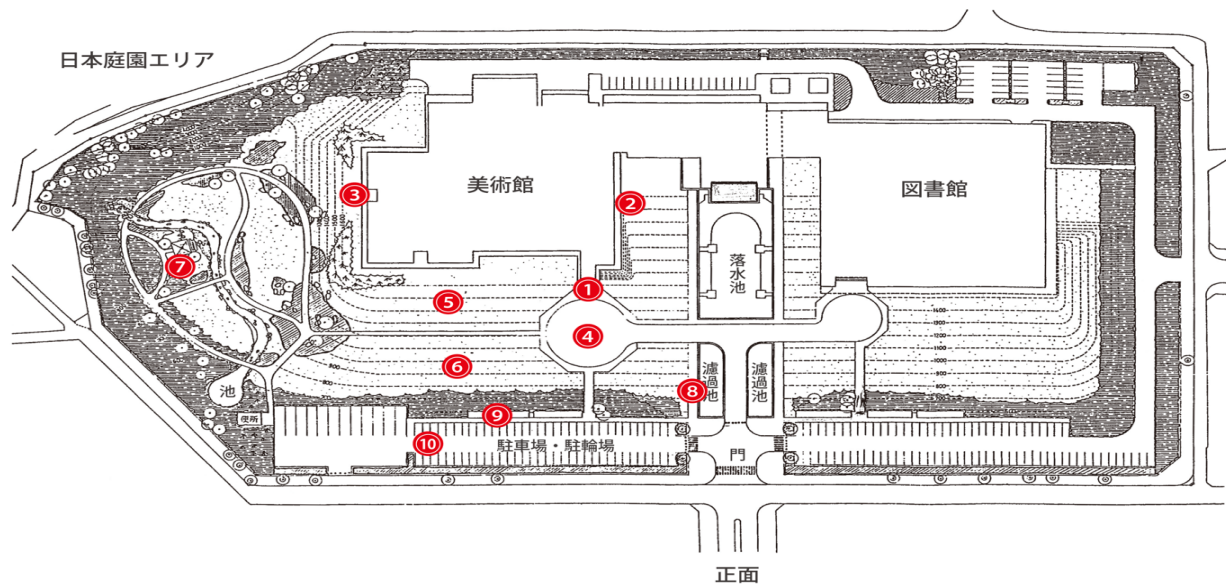

# 福島県立美術館放射線測定結果(館内)

【2階】

【1階】

令和6年7月12日測定

番号	測定場所	測定結果 $\mu\text{Sv/h}$
【美術館1階】		
1	エントランスホール奥	0.08
2	企画展示室A-1	
3	企画展示室A-2	
4	企画展示室A-3	0.04
5	企画展示室B	
6	実習室	
7	講義室	
8	講堂	
【美術館2階】		
9	常設展示室A	
10	常設展示室B	0.04
11	常設展示室C	
12	常設展示室D	

測定地点: 床上(地上)1m

福島県立美術館放射線測定結果(屋外)

令和6年7月12日測定  
 $\mu\text{Sv/h}$

番号	測定場所	測定結果
1	正面玄関付近	0.08
2	落水池西側芝生付近	
3	美術館西側芝生付近	
4	正面玄関前彫刻作品付近	0.10
5	玄関東側芝生中央	
6	レジェ作品設置芝生中央	
7	日本庭園東屋下	0.08
8	濾過池西側通路	0.09
9	西側駐輪場	0.04
10	駐車場中央	

測定地点: 地上1m