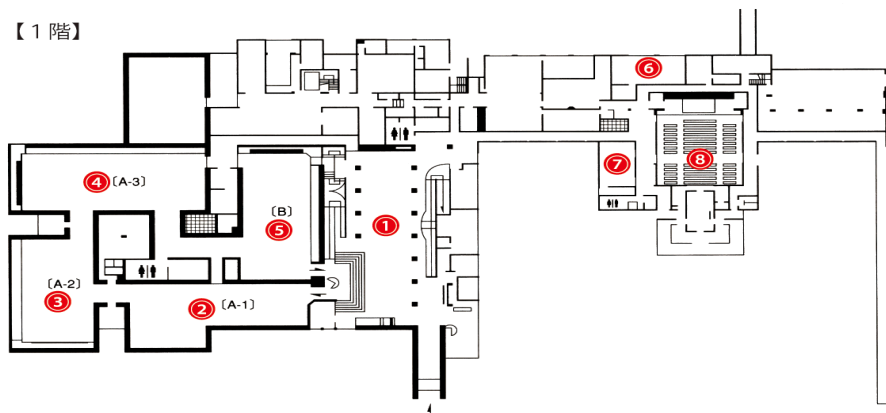

# 福島県立美術館放射線測定結果(館内)

【2階】

【1階】

令和6年7月12日測定

番号	測定場所	測定結果 $\mu\text{Sv/h}$
【美術館1階】		
1	エントランスホール奥	0.08
2	企画展示室A-1	
3	企画展示室A-2	
4	企画展示室A-3	0.04
5	企画展示室B	
6	実習室	
7	講義室	
8	講堂	
【美術館2階】		
9	常設展示室A	
10	常設展示室B	0.04
11	常設展示室C	
12	常設展示室D	

測定地点: 床上(地上)1m

福島県立美術館放射線測定結果(屋外)

令和6年7月12日測定  
 $\mu\text{Sv/h}$

番号	測定場所	測定結果
1	正面玄関付近	0.08
2	落水池西側芝生付近	
3	美術館西側芝生付近	
4	正面玄関前彫刻作品付近	0.10
5	玄関東側芝生中央	
6	レジェ作品設置芝生中央	
7	日本庭園東屋下	0.08
8	濾過池西側通路	0.09
9	西側駐輪場	0.04
10	駐車場中央	

測定地点: 地上1m